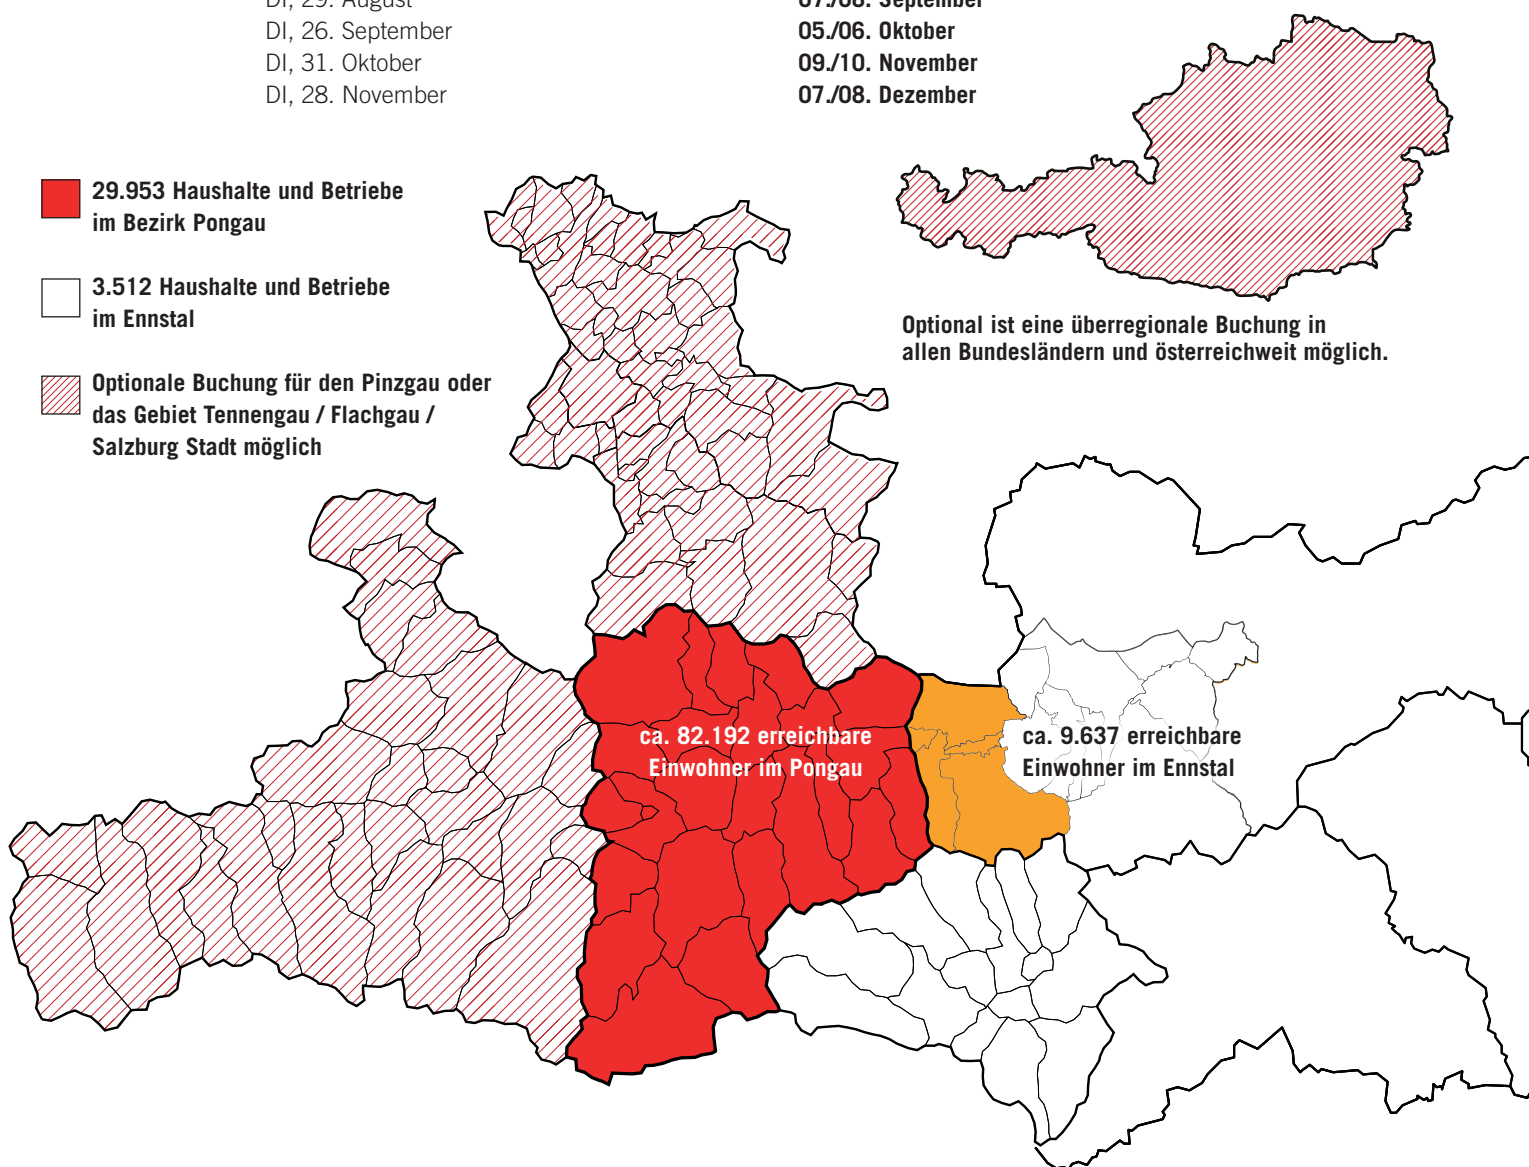

# Erscheinungs **DATEN**

## REDAKTIONSSCHLUSS:

DI, 17. Januar  
DI, 14. Februar  
DI, 21. März  
DI, 02. Mai  
DI, 30. Mai  
DI, 27. Juni  
DI, 29. Juli  
DI, 29. August  
DI, 26. September  
DI, 31. Oktober  
DI, 28. November

## ERSCHEINUNGSTERMIN:

26./27. Januar  
23./24. Februar  
30./31. März  
11./12. Mai  
07./09. Juni  
06./07. Juli  
03./04. August  
07./08. September  
05./06. Oktober  
09./10. November  
07./08. Dezember

-  29.953 Haushalte und Betriebe im Bezirk Pongau
-  3.512 Haushalte und Betriebe im Ennstal
-  Optionale Buchung für den Pinzgau oder das Gebiet Tennengau / Flachgau / Salzburg Stadt möglich

Optional ist eine überregionale Buchung in allen Bundesländern und österreichweit möglich.